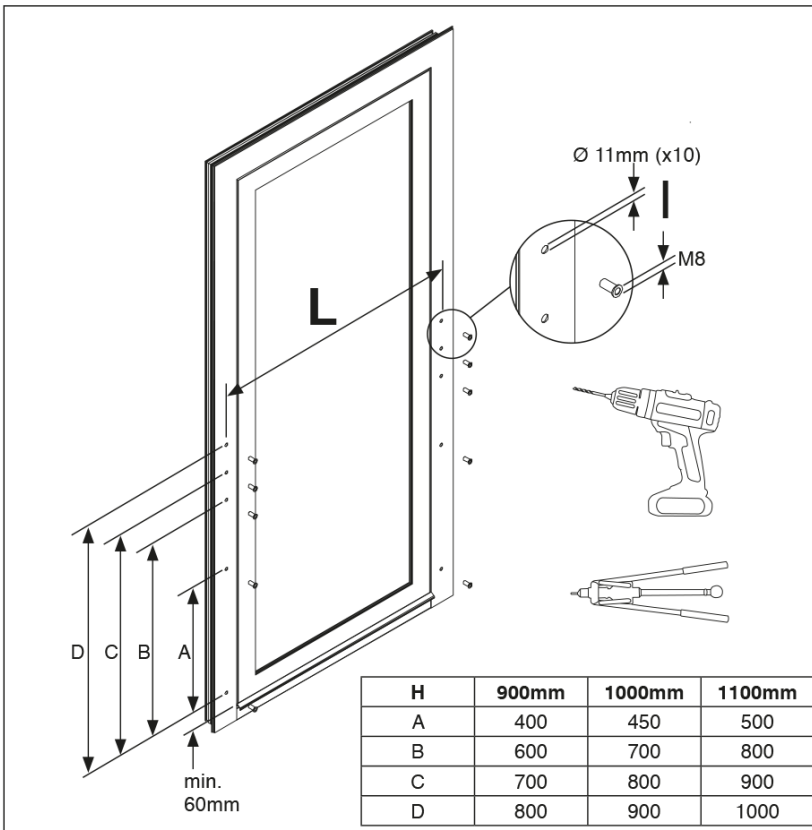

## ALUMINIUM FRAME

## TOOLS

H	900mm	1000mm	1100mm
A	400	450	500
B	600	700	800
C	700	800	900
D	800	900	1000

## TOOLS

**PLASTIC FRAME**

**TOOLS**

H	900mm	1000mm	1100mm
A	400	450	500
B	600	700	800
C	700	800	900
D	800	900	1000

**STEEL FRAME**

**TOOLS**